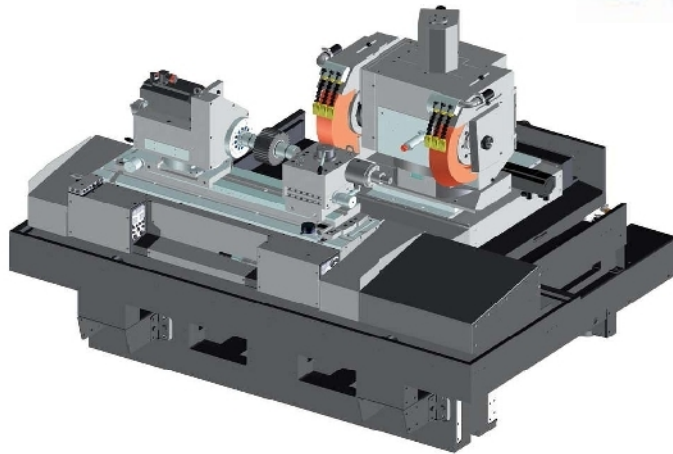

# GIVI

GIVI.

[Pomini/Tenova](#)

[Gioria](#)

[Jones and Shipman](#)

[Rosa Ermando](#)

[Ghiringhelli](#)

), 1 0.1 .  
NCS AGS,  
VI900.  
CNC, TTL-SSI 1Vpp.  
Siemens Drive CliQ, NCS  
120 /  
! , 6 2015 /DDV