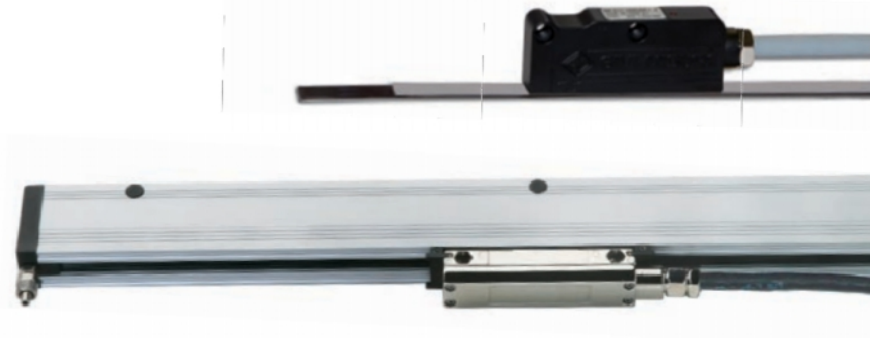

VI900

НОВИНКА

VI900!

НОВИНКА
АБСОЛЮТНАЯ СИСТЕМА
ОПОВЕЩЕНИЯ

1979

GIVI MISURE

VI900 -

-
-
- (AWS)
- AWS

- 5.7" LCD LED 4
- USB, Touch Probe, CAN bus RS-232
- 0.1

RS-422: Clock, Clock, Data, Data

- 1000

GIVI MISURE s.r.l. A SOCIO UNICO
 Via Assunta, 57 - 20834 Nova Milanese (MB) - Italy
 Tel.: +39 0362 366 126 - Fax: +39 0362 366 876
 E-mail: info@givimisure.it - www.givimisure.it